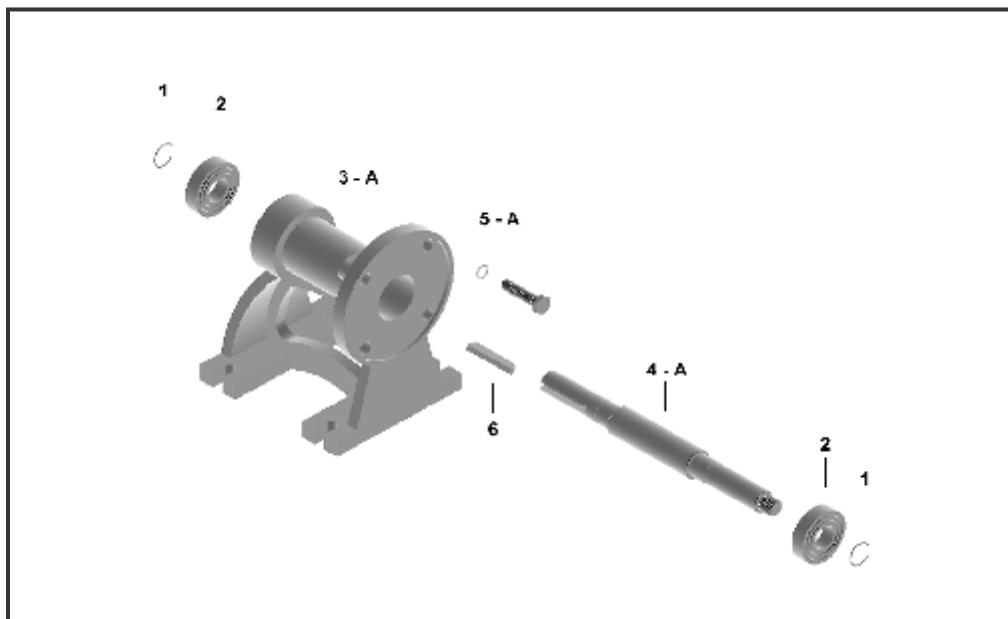

Branco

Produtos Acoplados

CATÁLOGO DE PEÇAS

Embreagens	Página 01
Motobombas	Página 03
Construção Civil	Página 37
Hidrolavadoras	Página 41
Motocultivadores	Página 43

Bomba Centrífuga

B4T/BD 817CH

Bombas com mancal

B-705 Top M

B-710 Top M

B-715 Top M

Pos	Código	Descrição	Q/P*
1	19204370	Chaveta	1
2	10900853	Eixo da bomba	1
3	19203073	Chaveta	1
4	10101583	Parafuso da tampa	6
5	19300243	Tampa	1
6	10800153	Anel O'ring	1
7	13200380	Selo mecânico	1
8	70301283	Rotor	1
9	10101593	Parafuso com arruela especial	1
10	11500173	Bujão	1
11	70304153	Bocal de saída	1
12	70301273	Carça da bomba	1
13	70304123	Bocal de entrada	1
14	13200060	Anel O'ring	1

*Q/P: Quantidade por produto

Pos	Código	Descrição	Q/P*
1	10810790	Anel elástico	2
2	10400120	Rolamento com flange	2
3A	70301240	Corpo do mancal - B715 M	1
3B	70301250	Corpo do mancal - B705 / 710 Top M	1
4A	70301220	Eixo do mancal - B715 M	1
4B	70301221	Eixo do mancal - B705 / 710 Top M	1
5A	10102460	Parafuso sextavado M6x25	4
5B	19801020	Kit parafusos M8x50 com arruela de pressão e lisa	4
6	19207830	Chaveta ¼" x ¼" x 40mm	1
	90301480	Mancal B715 M completo	1
	90301490	Mancal B705 / 710 Top M completo	1
	19301220	Anel centralizador para B4T 705 / 710 M	1