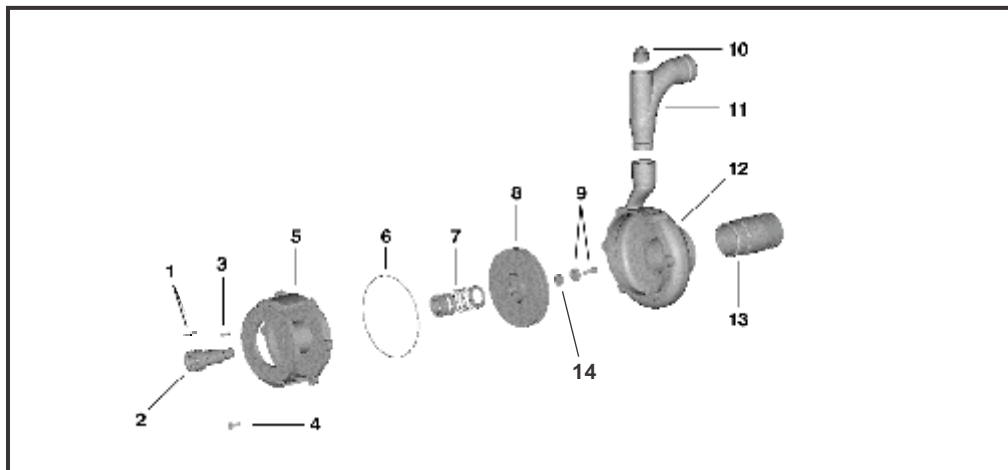

Branco

Produtos Acoplados

CATÁLOGO DE PEÇAS

Embreagens	Página 01
Motobombas	Página 03
Construção Civil	Página 37
Hidrolavadoras	Página 41
Motocultivadores	Página 43

Bomba Centrífuga

B4T/BD 817CH

Bombas com mancal

B-705 Top M

B-710 Top M

B-715 Top M

Pos	Código	Descrição	Q/P*
1	19204370	Chaveta	1
2	10900853	Eixo da bomba	1
3	19203073	Chaveta	1
4	10101583	Parafuso da tampa	6
5	19300243	Tampa	1
6	10800153	Anel O'ring	1
7	13200380	Selo mecânico	1
8	70301283	Rotor	1
9	10101593	Parafuso com arruela especial	1
10	11500173	Bujão	1
11	70304153	Bocal de saída	1
12	70301273	Carça da bomba	1
13	70304123	Bocal de entrada	1
14	13200060	Anel O'ring	1

*Q/P: Quantidade por produto

Pos	Código	Descrição	Q/P*
1	10810790	Anel elástico	2
2	10400120	Rolamento com flange	2
3A	70301240	Corpo do mancal - B715 M	1
3B	70301250	Corpo do mancal - B705 / 710 Top M	1
4A	70301220	Eixo do mancal - B715 M	1
4B	70301221	Eixo do mancal - B705 / 710 Top M	1
5A	10102460	Parafuso sextavado M6x25	4
5B	19801020	Kit parafusos M8x50 com arruela de pressão e lisa	4
6	19207830	Chaveta ¼" x ¼" x 40mm	1
	90301480	Mancal B715 M completo	1
	90301490	Mancal B705 / 710 Top M completo	1
	19301220	Anel centralizador para B4T 705 / 710 M	1